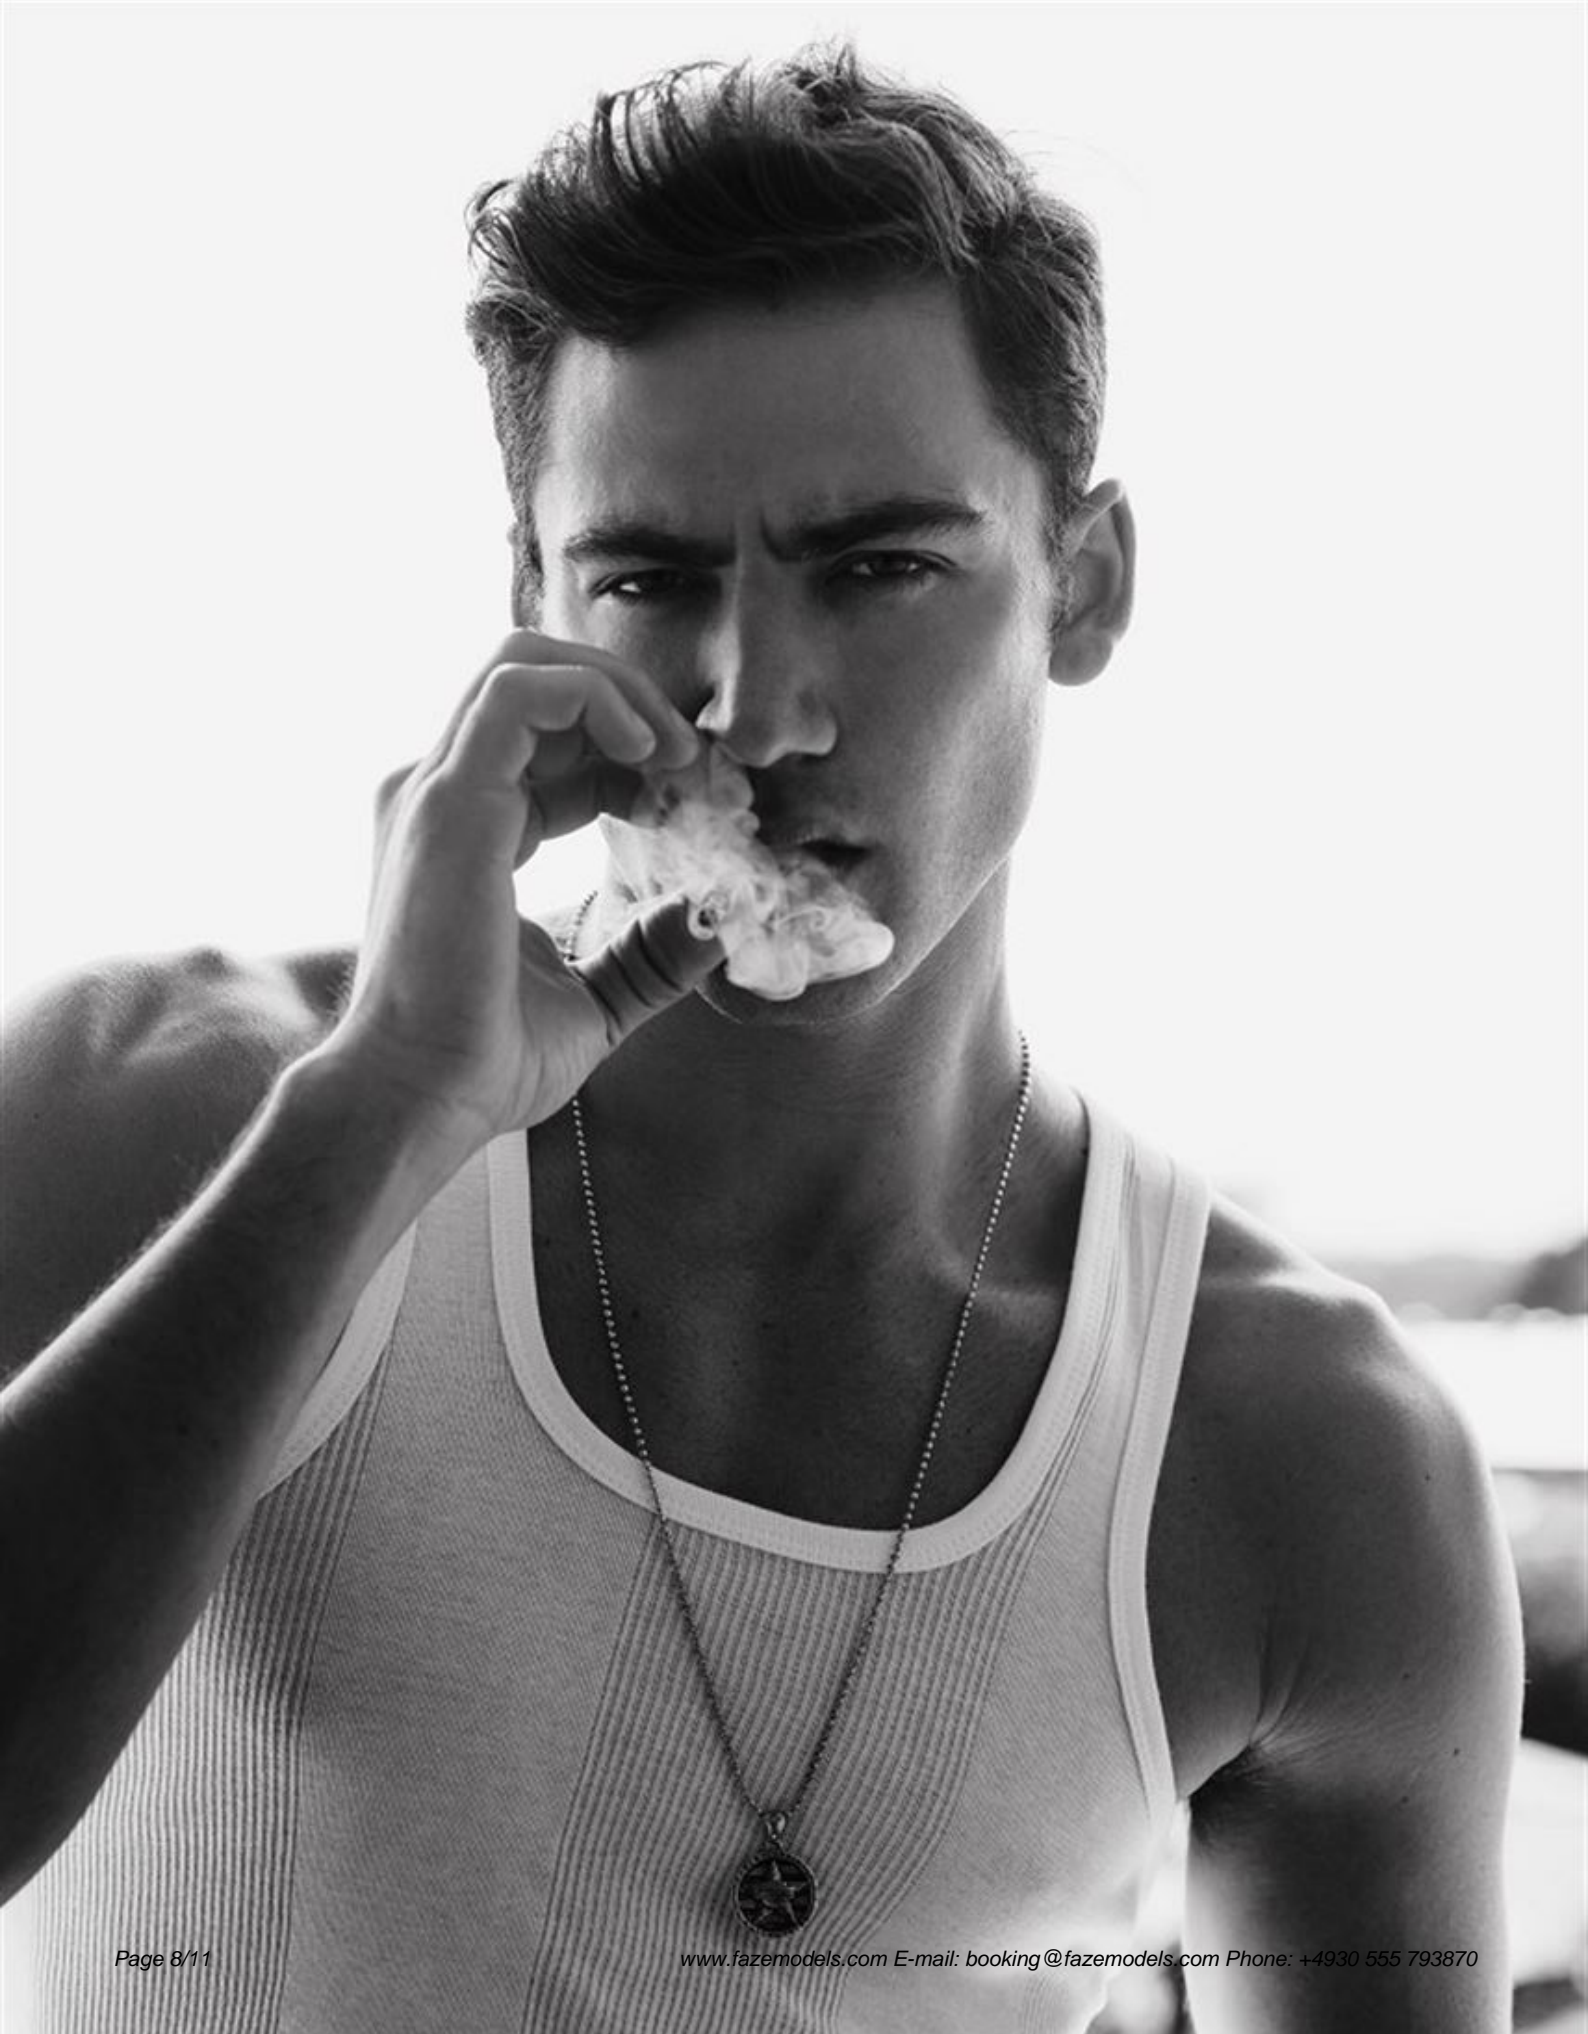

FAZE
Alef Borges