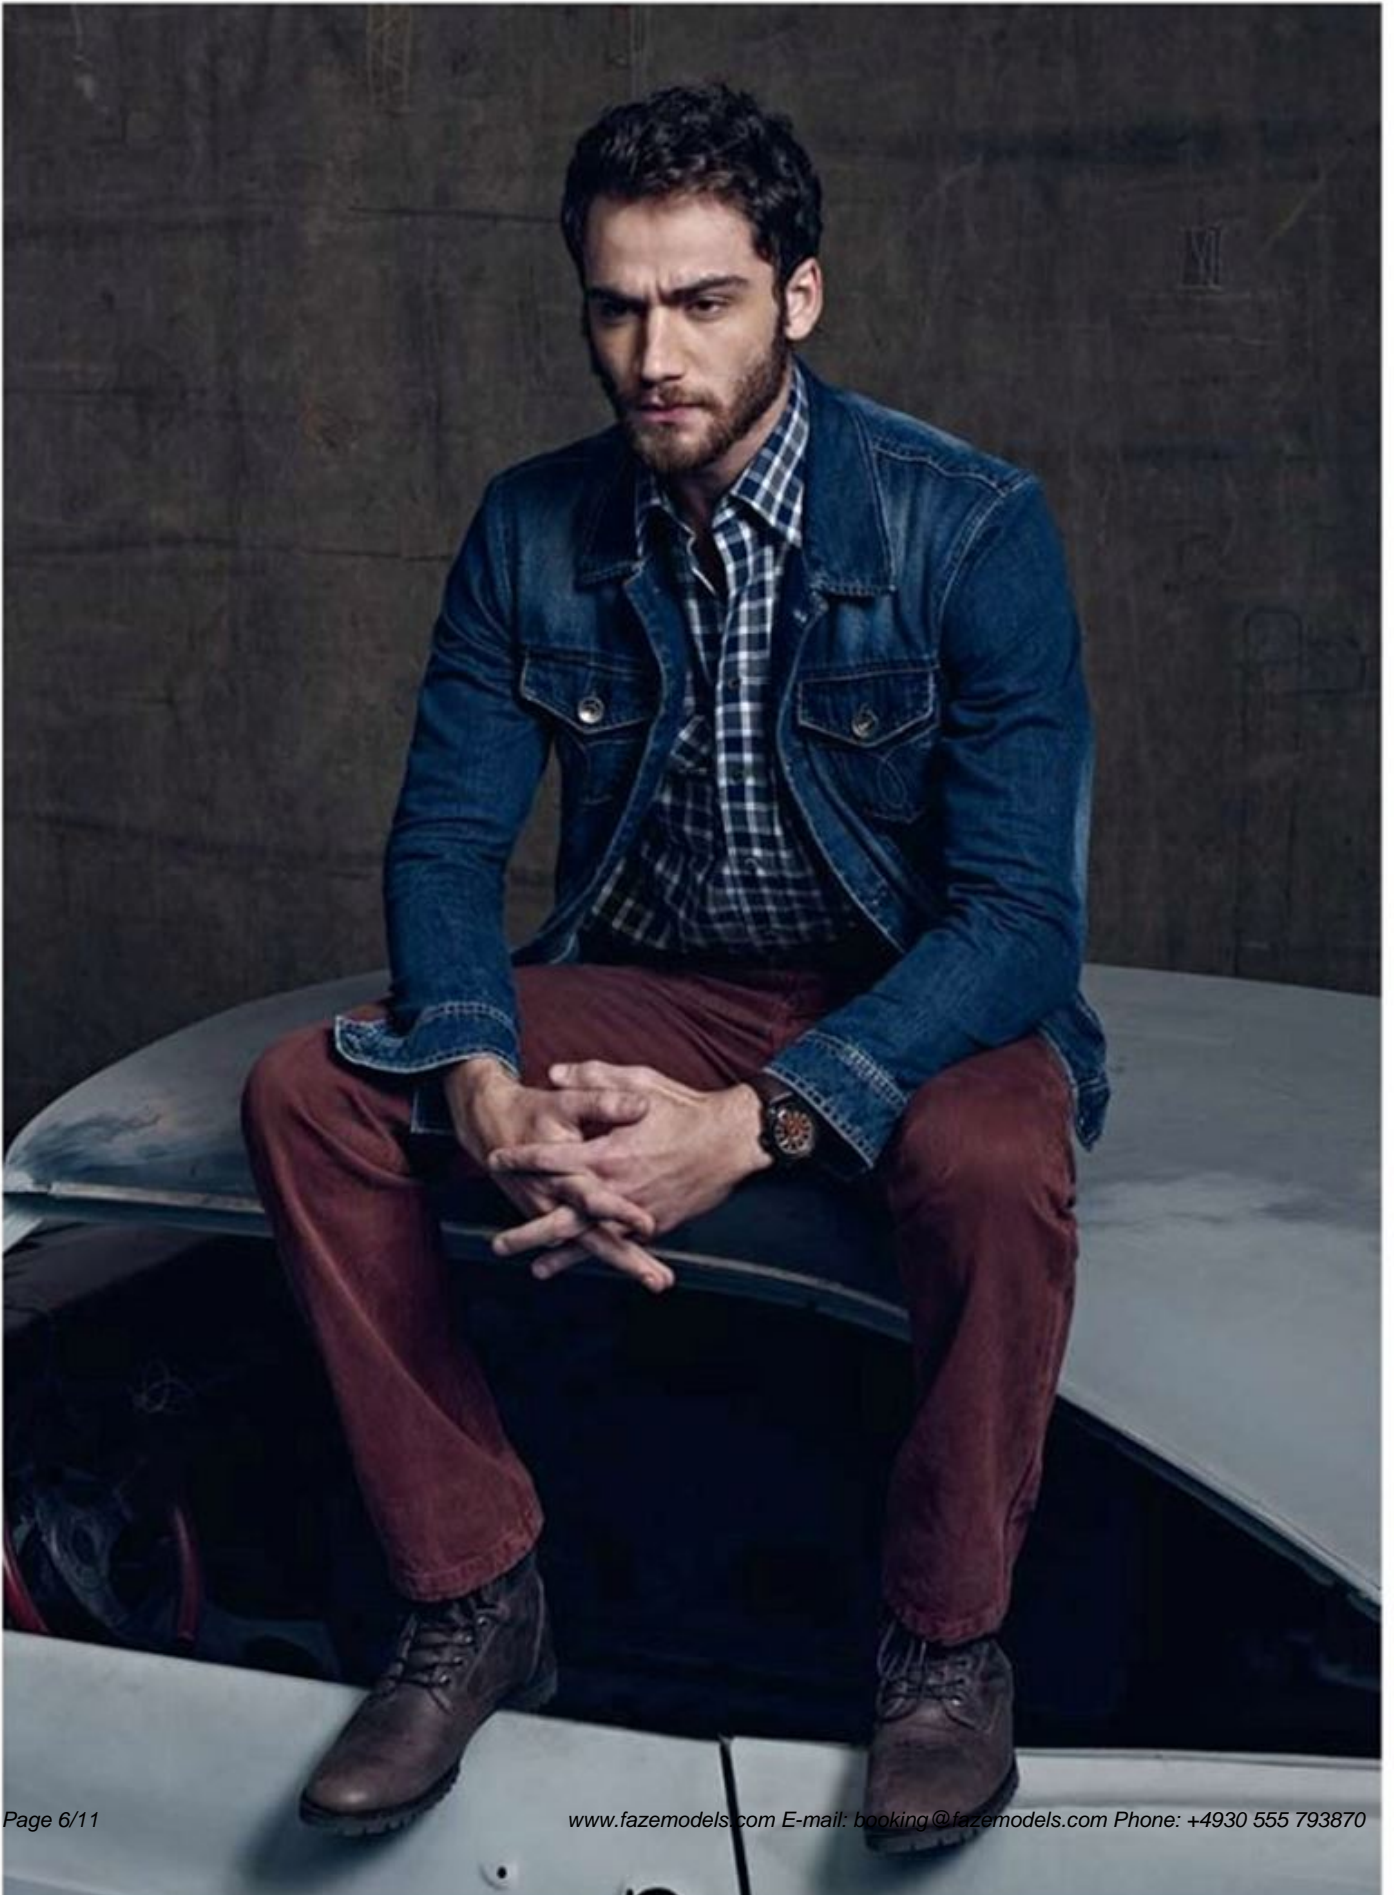

FAZE  
**Alef Borges**

height 189 - 6' 2"  
chest 99 - 39"  
waist 81 - 32"  
shoes 43,5 - 10  
hair Brown  
eyes Brown

FAZE  
Alef Borges

FAZE  
Alef Borges

FAZE  
Alef Borges

FAZE  
Alef Borges

FAZE  
Alef Borges